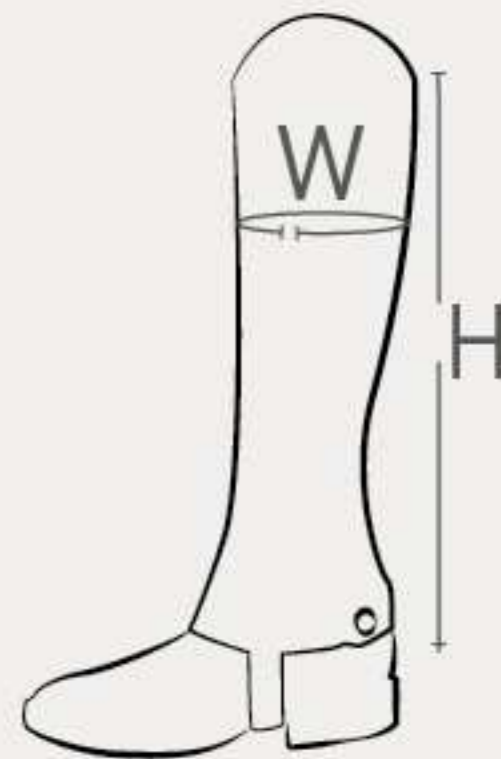

## ELT Mini Chaps Exclusive

Größe / Size / Taille	W (cm)	H (cm)
XS	33 – 36	34
S	35 – 38	36
SW	37 – 40	35
MS	34 – 37	38
M	36 – 39	38
MW	38 – 41	37
MXW	40 – 43	37
L	37,5 – 40,5	41
LW	39,5 – 42,5	40
LXW	41,5 – 44,5	40
XL	39 – 42	44
XLW	41 – 44	43

W: Umfang/  
circumference/  
circonférence

H: Höhe / height/  
hauteur